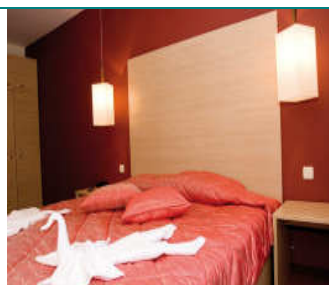

Хотел „Роял Лодж” е най-новото бижу в планинския ски курорт Пампорово.

Хотелът е единственият от категорията си апартаментен комплекс в живописния курорт Пампорово в планината на Орфей - Родопите, България.

Хотел „Роял Лодж” предлага целогодишно на своите гости настаняване в различни типове апартаменти. Комплексът разполага с 41 студия, 108 апартамента с една спалня и 9 апартамента с две спални.

Ресторантът на хотел "Роял Лодж" ще Ви предложи необходимия комфорт, в съчетание от уют, лукс и родопско гостоприемство. Лоби барът на хотел "Роял

Лодж" предлага богат асортимент от освежителни напитки и коктейли. С изглед към боровата гора и басейна, лоби бара е чудесно място за сутрешно кафе, за топла напитка след прекарания зимен ден на пистите, а защо не и за един коктейл вечер преди лягане.

СПА ЦЕНТЪР:

СПА центърът работи с висш клас френска и италианска козметика. Предложенията на хотела са неустоими – различни видове масажи, екзотика, хамам и СПА ритуали. Това е само част от СПА терапията в света на блаженството!

ДОПЪЛНИТЕЛНИ ЗАНИМАНИЯ:

За гостите на хотела и на ски курорта Пампорово, хотелът предлага разнообразие от възможности за активна почивка – ски и сноуборд, моторни шейни, екскурзии и посещения на природни, културни забележителности, както и на звездната обсерватория в Рожен и планетариума в гр. Смолян, Асенова крепост, Бачковски манастир и др., организиране на зимни пешеходни турове и др.