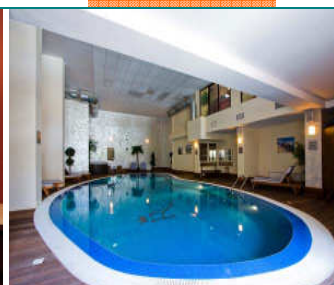

Хотел „Роял Лодж” е най-новото бижу в планинския ски курорт Пампорово.

Хотелът е единственият от категорията си апартаментен комплекс в живописния курорт Пампорово в планината на Орфей - Родопите, България.

Хотел „Роял Лодж” предлага целогодишно на своите гости настаняване в различни типове апартаменти. Комплексът разполага с 41 студия, 108 апартамента с една спалня и 9 апартамента с две спални.

Ресторантът на хотел "Роял Лодж" ще Ви предложи необходимия комфорт, в съчетание от уют, лукс и родопско гостоприемство. Лоби барът на хотел "Роял

Лодж" предлага богат асортимент от освежителни напитки и коктейли. С изглед към боровата гора и басейна, лоби бара е чудесно място за сутрешно кафе, за топла напитка след прекарания зимен ден на пистите, а защо не и за един коктейл вечер преди лягане.

СПА ЦЕНТЪР:

СПА центърът работи с висш клас френска и италианска козметика. Предложенията на хотела са неустоими – различни видове масажи, екзотика, хамам и СПА ритуали. Това е само част от СПА терапията в света на блаженството!

ДОПЪЛНИТЕЛНИ ЗАНИМАНИЯ:

За гостите на хотела и на ски курорта Пампорово, хотелът предлага разнообразие от възможности за активна почивка – ски и сноуборд, моторни шейни, екскурзии и посещения на природни, културни забележителности, както и на звездната обсерватория в Рожен и планетариума в гр. Смолян, Асенова крепост, Бачковски манастир и др., организиране на зимни пешеходни турове и др.